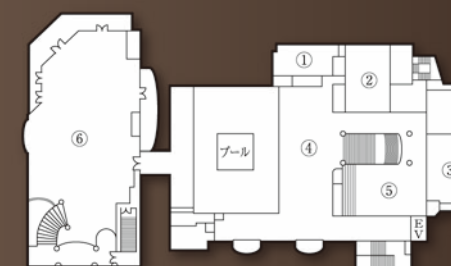

地中海のグランブール、リゾート感覚溢れるジュノー。

Jupiter

[ジュピター]

円形ホール&ステージがセレモニーを盛り上げ、最高の時を演出。
 センシティブブルーの格調高いホールです。

① ゼウス ② ホワイエ

面積	収容人数
396 m ² 120 坪	ディナー 240 スクール 250 シアター 400

4F

① ロービー & ホール ③ ジュノー
 ② ビーナス ④ ジュピター

面積	収容人数	面積	収容人数
198 m ² 60 坪	ディナー 110 スクール 120 シアター 250	363 m ² 110 坪	ディナー 200

3F

① 和室 ④ ロビー
 ② 神殿 ⑤ 写真スタジオ
 ③ 控室 ⑥ セレナーア

面積	収容人数
165 m ² 50 坪	ディナー 110

2F

Schön Brunn

[シェーンブルン]

印象的な大きな窓から信濃川が望める明るいホールです。
 自然光が最高の日を演出します。