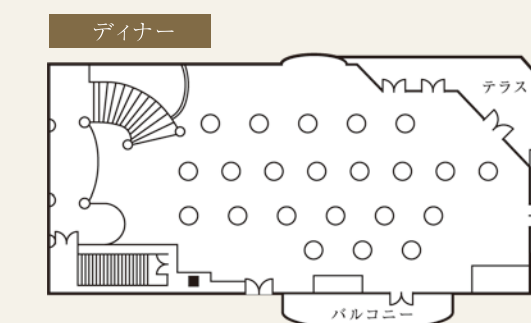

地中海のグランブール、リゾート感覚溢れるジュノー。

Jupiter

[ジュピター]

円形ホール&ステージがセレモニーを盛り上げ、最高の時を演出。
 センシティブブルーの格調高いホールです。

① ゼウス ② ホワイエ

面積	収容人数
396 m ² 120 坪	ディナー 240 スクール 250 シアター 400

4F

① ロービー & ホール ③ ジュノー
 ② ビーナス ④ ジュピター

面積	収容人数	面積	収容人数
198 m ² 60 坪	ディナー 110 スクール 120 シアター 250	363 m ² 110 坪	ディナー 200

3F

① 和室 ④ ロビー
 ② 神殿 ⑤ 写真スタジオ
 ③ 控室 ⑥ セレナーア

面積	収容人数
165 m ² 50 坪	ディナー 110

2F

Schön Brunn

[シェーンブルン]

印象的な大きな窓から信濃川が望める明るいホールです。
 自然光が最高の日を演出します。