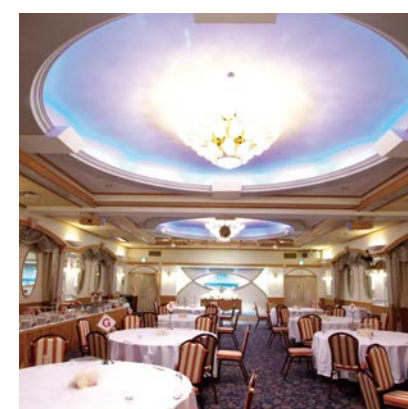

Zeus

[ゼウス]

花嫁をより美しく引き立てる重厚感と気品に満ちた茶系の壁。
 ビック最大の会場でありながら、
 ゲストと距離を感じさせない空間です。

Venus

[ビーナス]

王宮を想わせる豪華な装飾と柔らかな光が
 ゲストを迎えるビーナス。

Juno

[ジュノー]

地中海のグランブール、リゾート感覚溢れるジュノー。

Jupiter

[ジュピター]

円形ホール&ステージがセレモニーを盛り上げ、最高の時を演出。
 センシティブブルーの格調高いホールです。

① ゼウス ② ホワイエ

面積	収容人数
396 m ² 120 坪	ディナー 240 スクール 250 シアター 400

4F

① ロービー & ホール ③ ジュノー
 ② ビーナス ④ ジュピター