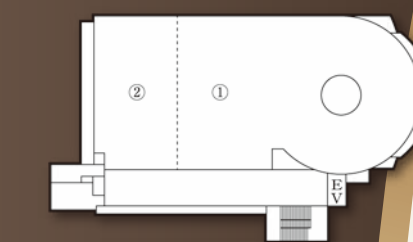

地中海のグランブール、リゾート感覚溢れるジュノー。

Jupiter

[ジュピター]

円形ホール&ステージがセレモニーを盛り上げ、最高の時を演出。
 センシティブブルーの格調高いホールです。

① ゼウス ② ホワイエ

面積	収容人数
396 m ² 120 坪	ディナー 240 スクール 250 シアター 400

4F

① ロービー & ホール ③ ジュノー
 ② ビーナス ④ ジュピター

面積	収容人数	面積	収容人数
198 m ² 60 坪	ディナー 110 スクール 120 シアター 250	363 m ² 110 坪	ディナー 200

3F

① 和室 ④ ロビー
 ② 神殿 ⑤ 写真スタジオ
 ③ 控室 ⑥ セレナーア

面積	収容人数
165 m ² 50 坪	ディナー 110

2F

Schön Brunn

[シェーンブルン]

印象的な大きな窓から信濃川が望める明るいホールです。
 自然光が最高の日を演出します。