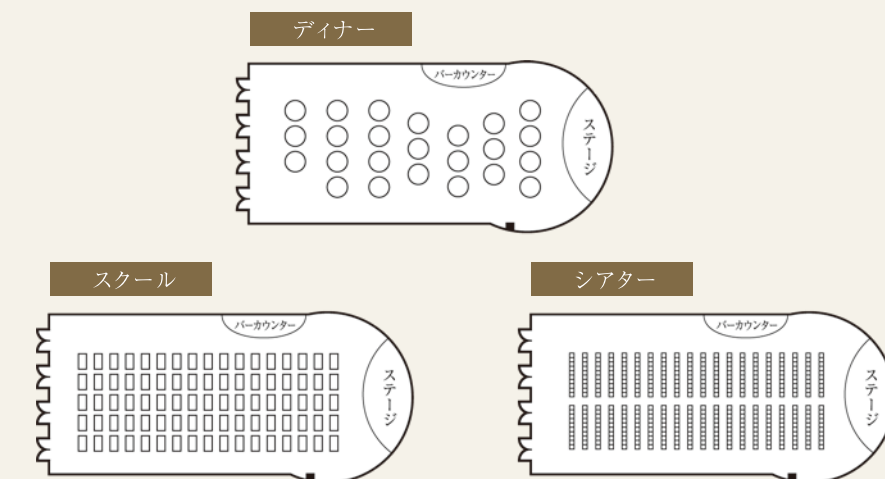

地中海のグランブール、リゾート感覚溢れるジュノー。

Jupiter

[ジュピター]

円形ホール&ステージがセレモニーを盛り上げ、最高の時を演出。
 センシティブブルーの格調高いホールです。

① ゼウス ② ホワイエ

面積	収容人数
396 m ² 120 坪	ディナー 240 スクール 250 シアター 400

4F

① ロービー & ホール ③ ジュノー
 ② ビーナス ④ ジュピター

面積	収容人数	面積	収容人数
198 m ² 60 坪	ディナー 110 スクール 120 シアター 250	363 m ² 110 坪	ディナー 200

3F

① 和室 ④ ロビー
 ② 神殿 ⑤ 写真スタジオ
 ③ 控室 ⑥ セレナーア

面積	収容人数
165 m ² 50 坪	ディナー 110

2F

Schön Brunn

[シェーンブルン]

印象的な大きな窓から信濃川が望める明るいホールです。
 自然光が最高の日を演出します。