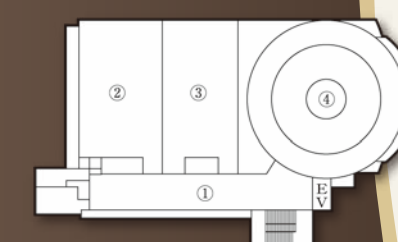

地中海のグランブール、リゾート感覚溢れるジュノー。

Jupiter

[ジュピター]

円形ホール&ステージがセレモニーを盛り上げ、最高の時を演出。
 センシティブブルーの格調高いホールです。

① ゼウス ② ホワイエ

面積	収容人数
396 m ² 120 坪	ディナー 240 スクール 250 シアター 400

4F

① ロービー & ホール ③ ジュノー
 ② ビーナス ④ ジュピター

面積	収容人数	面積	収容人数
198 m ² 60 坪	ディナー 110 スクール 120 シアター 250	363 m ² 110 坪	ディナー 200

3F

① 和室 ④ ロビー
 ② 神殿 ⑤ 写真スタジオ
 ③ 控室 ⑥ セレナーア

面積	収容人数
165 m ² 50 坪	ディナー 110

2F

Schön Brunn

[シェーンブルン]

印象的な大きな窓から信濃川が望める明るいホールです。
 自然光が最高の日を演出します。