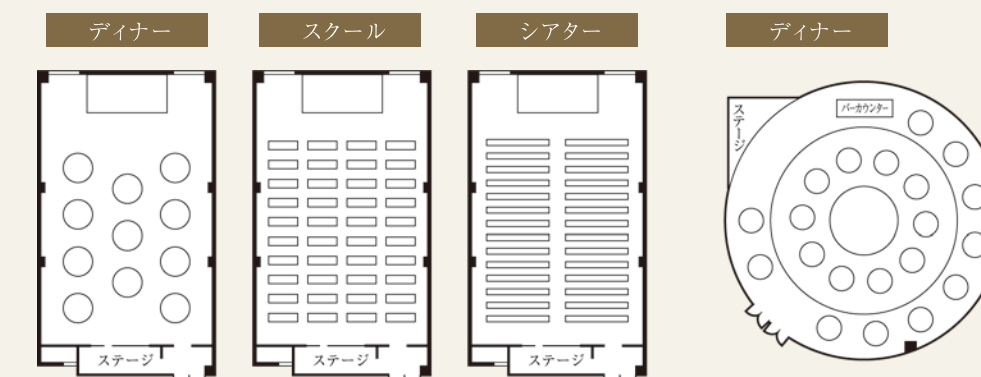

地中海のグランブール、リゾート感覚溢れるジュノー。

Jupiter

[ジュピター]

円形ホール&ステージがセレモニーを盛り上げ、最高の時を演出。
 センシティブブルーの格調高いホールです。

① ゼウス ② ホワイエ

面積	収容人数
396 m ² 120 坪	ディナー 240 スクール 250 シアター 400

4F

① ロービー & ホール ③ ジュノー
 ② ビーナス ④ ジュピター

面積	収容人数	面積	収容人数
198 m ² 60 坪	ディナー 110 スクール 120 シアター 250	363 m ² 110 坪	ディナー 200

3F

① 和室 ④ ロビー
 ② 神殿 ⑤ 写真スタジオ
 ③ 控室 ⑥ セレナーア

面積	収容人数
165 m ² 50 坪	ディナー 110

2F

Schön Brunn

[シェーンブルン]

印象的な大きな窓から信濃川が望める明るいホールです。
 自然光が最高の日を演出します。