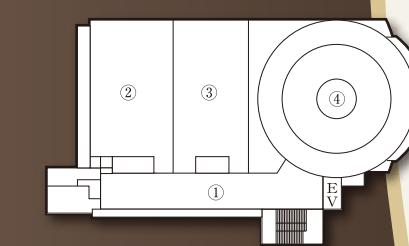

# Schön Brunn

[シェーンブルン]

印象的な大きな窓から信濃川が望める明るいホールです。  
自然光が最高の日を演出します。

① ゼウス ② ホワイエ

面積	収容人数
396 m <sup>2</sup>	ディナー ..... 240
120 坪	スクール ..... 250
	シアター ..... 400

4F

① ロービー & ホール ③ ジュノー  
② ビーナス ④ ジュピター

面積	収容人数
198 m <sup>2</sup>	ディナー ..... 110
60 坪	スクール ..... 120
	シアター ..... 250
	面積 363 m <sup>2</sup>
	110 坪
	収容人数
	ディナー ..... 200