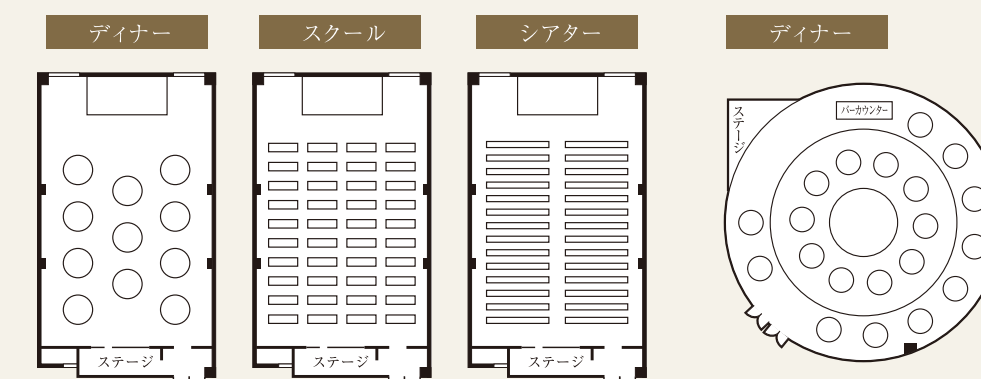

# Schön Brunn

[シェーンブルン]

印象的な大きな窓から信濃川が望める明るいホールです。  
自然光が最高の日を演出します。

① ゼウス ② ホワイエ

面積	収容人数
396 m <sup>2</sup>	ディナー ..... 240
120 坪	スクール ..... 250
	シアター ..... 400

4F

① ロービー & ホール ③ ジュノー  
② ビーナス ④ ジュピター

面積	収容人数
198 m <sup>2</sup>	ディナー ..... 110
60 坪	スクール ..... 120
	シアター ..... 250
	面積 363 m <sup>2</sup>
	110 坪
	収容人数
	ディナー ..... 200

3F

① 和室 ④ ロビー  
② 神殿 ⑤ 写真スタジオ  
③ 控室 ⑥ セレナーデ

面積	収容人数
165 m <sup>2</sup>	ディナー ..... 110
50 坪	

2F