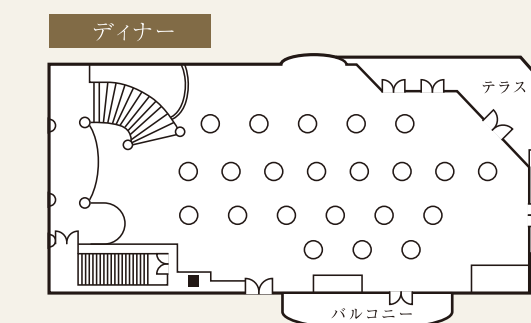

面積	収容人数
165 m²	ディナー 110
50 坪	

2F