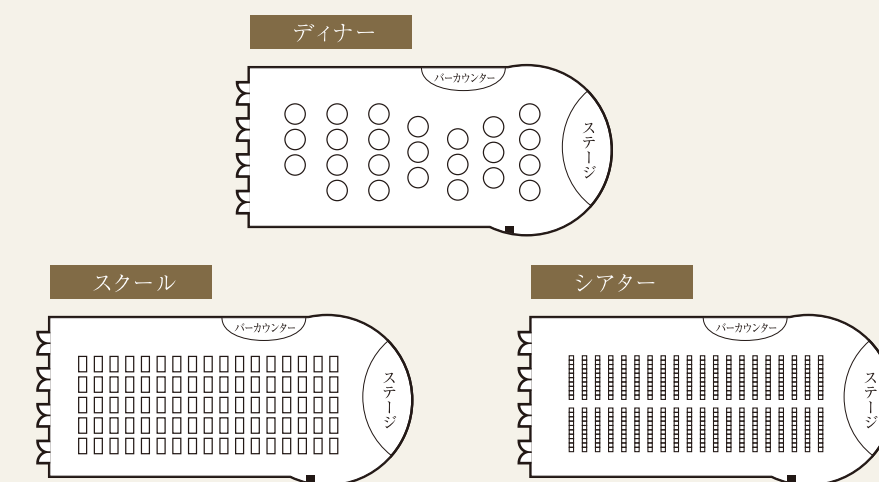

# Jupiter

[ジュピター]

円形ホール&ステージがセレモニーを盛り上げ、最高の時を演出。  
センシティブブルーの格調高いホールです。

# Schön Brunn

[シェーンブルン]

印象的な大きな窓から信濃川が望める明るいホールです。  
自然光が最高の日を演出します。

① ゼウス ② ホワイエ

面積	収容人数
396 m <sup>2</sup>	ディナー ..... 240
120 坪	スクール ..... 250
	シアター ..... 400

4F

① ロービー & ホール ③ ジュノー  
② ビーナス ④ ジュピター

面積	収容人数
198 m <sup>2</sup>	ディナー ..... 110
60 坪	スクール ..... 120
	シアター ..... 250
	面積 363 m <sup>2</sup>
	110 坪
	収容人数
	ディナー ..... 200