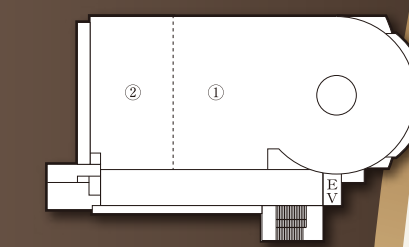

# Schön Brunn

[シェーンブルン]

印象的な大きな窓から信濃川が望める明るいホールです。  
自然光が最高の日を演出します。

① ゼウス ② ホワイエ

面積	収容人数
396 m <sup>2</sup>	ディナー ..... 240
120 坪	スクール ..... 250
	シアター ..... 400

4F

① ロービー & ホール ③ ジュノー  
② ビーナス ④ ジュピター

面積	収容人数
198 m <sup>2</sup>	ディナー ..... 110
60 坪	スクール ..... 120
	シアター ..... 250
	面積 363 m <sup>2</sup>
	110 坪
	収容人数
	ディナー ..... 200