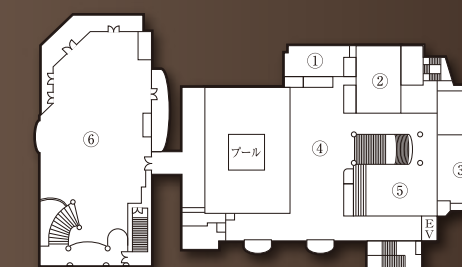

① 和室 ④ ロビー
② 神殿 ⑤ 写真スタジオ
③ 控室 ⑥ セレナーデ